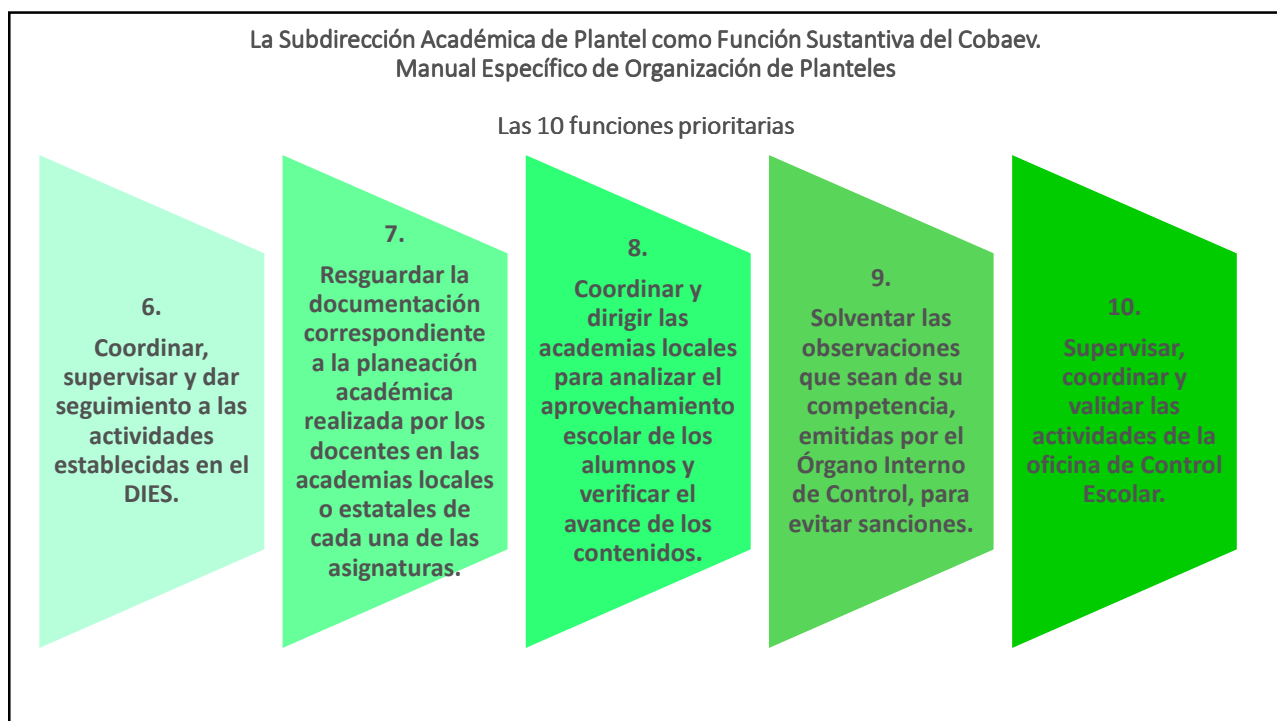

Dirección Académica

REUNIÓN ESTATAL DE CALIDAD

“Fortaleciendo la intervención académica para la mejora del servicio educativo”

ASPECTOS ACADÉMICOS Y FORMATIVOS

SEV
ESTADO DE VERACRUZ

VER Educación
SECRETARÍA DE EDUCACIÓN

La Subdirección Académica de Plantel como Función Sustantiva del Cobaev.
Revisión de la Normatividad Vigente

DERECHO A LA
EDUCACIÓN

RESPONSABILIDAD
DEL SERVIDOR
PÚBLICO

OFERTA DEL SERVICIO EDUCATIVO

VER Educación
SECRETARÍA DE EDUCACIÓN