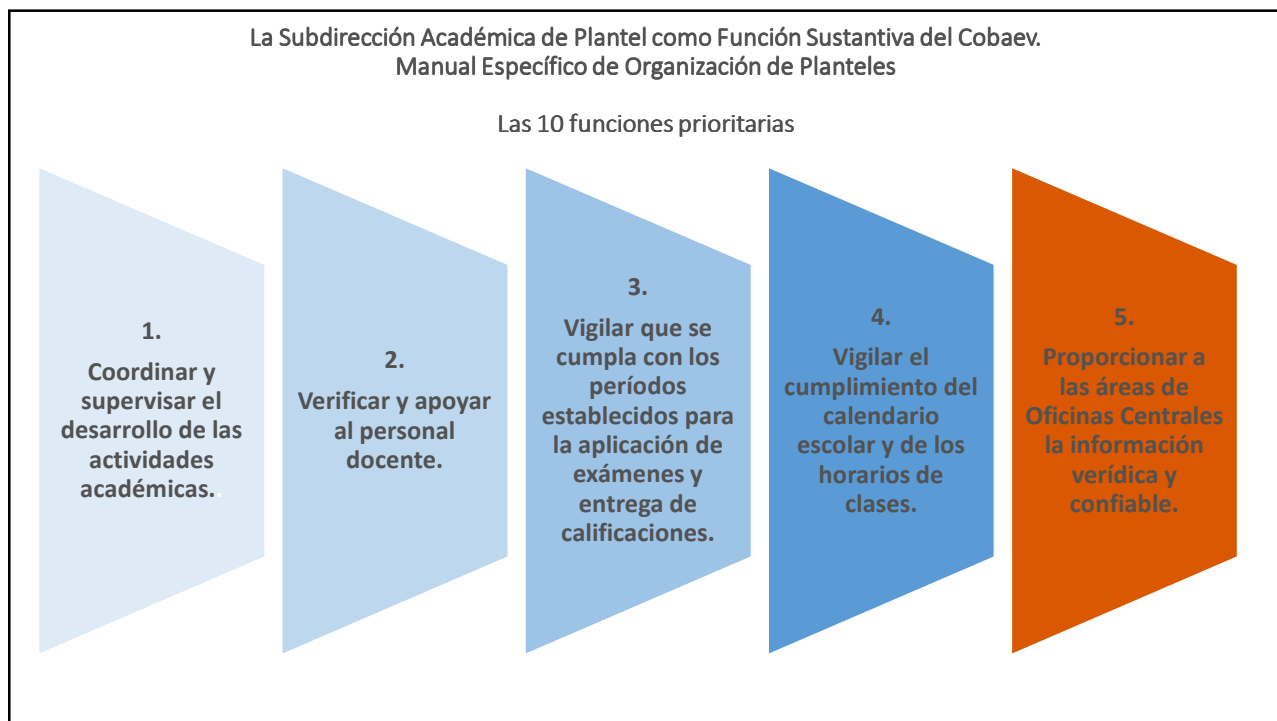

Dirección Académica

REUNIÓN ESTATAL DE CALIDAD

“Fortaleciendo la intervención académica para la mejora del servicio educativo”

ASPECTOS ACADÉMICOS Y FORMATIVOS

SEV
ESTADO DE VERACRUZ

VER Educación
SECRETARÍA DE EDUCACIÓN

La Subdirección Académica de Plantel como Función Sustantiva del Cobaev.
Revisión de la Normatividad Vigente

DERECHO A LA
EDUCACIÓN

RESPONSABILIDAD
DEL SERVIDOR
PÚBLICO

OFERTA DEL SERVICIO EDUCATIVO

VER Educación
SECRETARÍA DE EDUCACIÓN