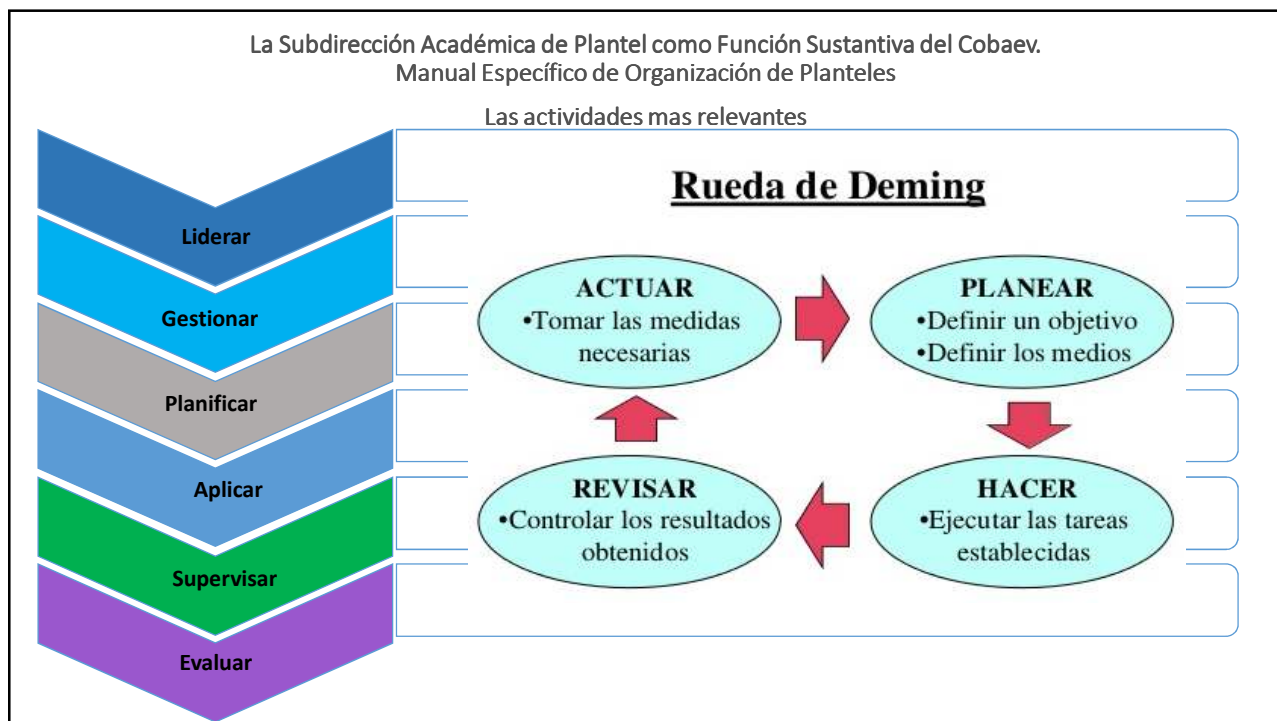

Dirección Académica

REUNIÓN ESTATAL DE CALIDAD

“Fortaleciendo la intervención académica para la mejora del servicio educativo”

ASPECTOS ACADÉMICOS Y FORMATIVOS

SEV
ESTADO DE VERACRUZ

VER Educación
SECRETARÍA DE EDUCACIÓN

La Subdirección Académica de Plantel como Función Sustantiva del Cobaev.
Revisión de la Normatividad Vigente

DERECHO A LA
EDUCACIÓN

RESPONSABILIDAD
DEL SERVIDOR
PÚBLICO

OFERTA DEL SERVICIO EDUCATIVO

VER Educación
SECRETARÍA DE EDUCACIÓN